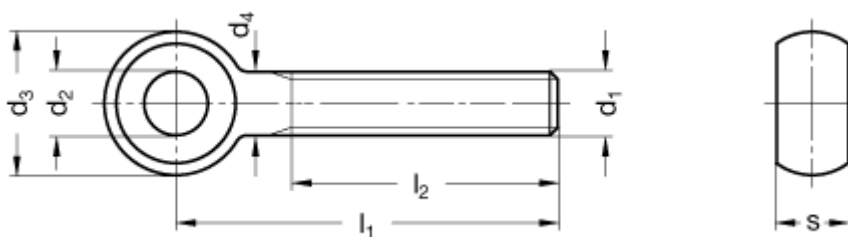

Varenummer: 201524M1280
Beskrivelse: E+G Øjebolt GN 1524-M12-80

Mål

d1	= M12
d2	= 12
d3	= 25
d4	= 12
l1	= 80
l2	= 60
s	= 14
Vægt i (g)	= 85